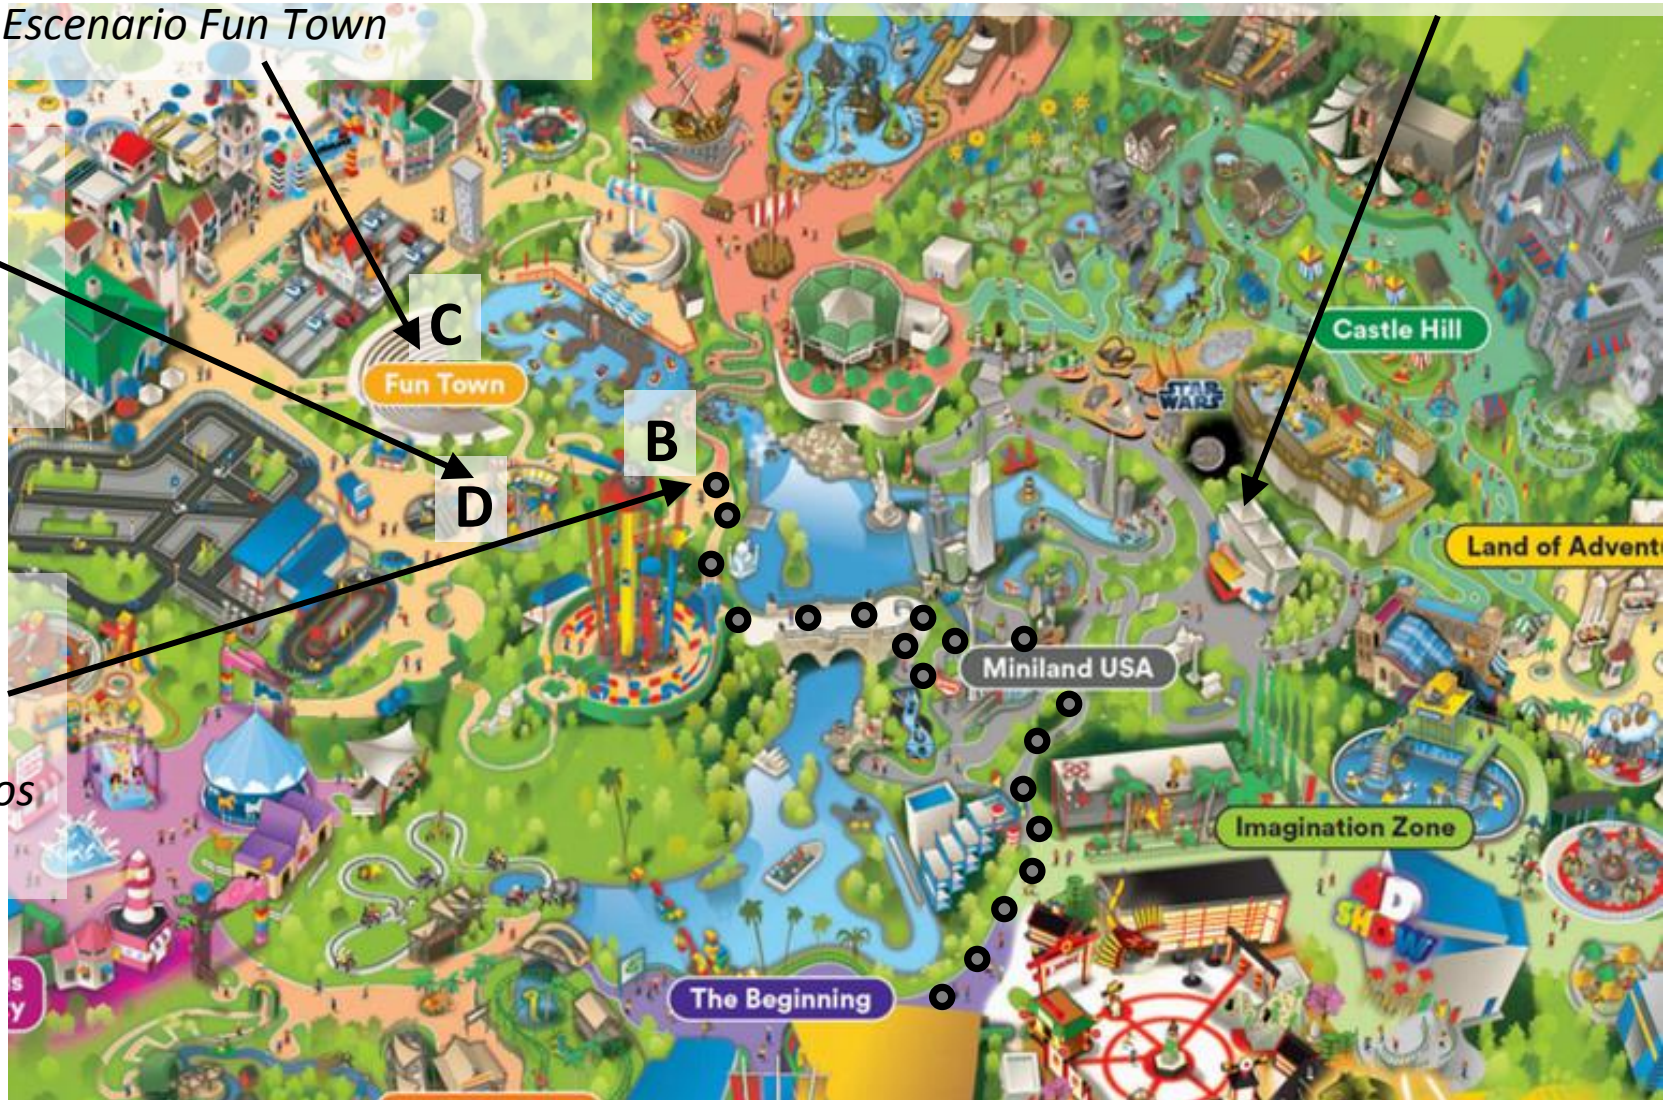

The Kid's College Community Day LEGOLAND Map

Mapa de LEGOLAND ~ Día de la Comunidad ~ The Kid's College

Fun Town Stage (New Location)

Student Art Show: Model Shop Rooftop Terrace

Exhibición de arte estudiantil: Terraza en la Azotea del Taller de Modelos

Escenario Fun Town

**Performer
Check-Out**

*Mostrador de
Salida para los
Participantes*

**Performer
Check-In**

*Mostrador de
Llegada para los
Participantes*

Kid's College Reception Table / Mesa de Recepción

(before LEGOLAND entrance / antes de la entrada LEGOLAND)