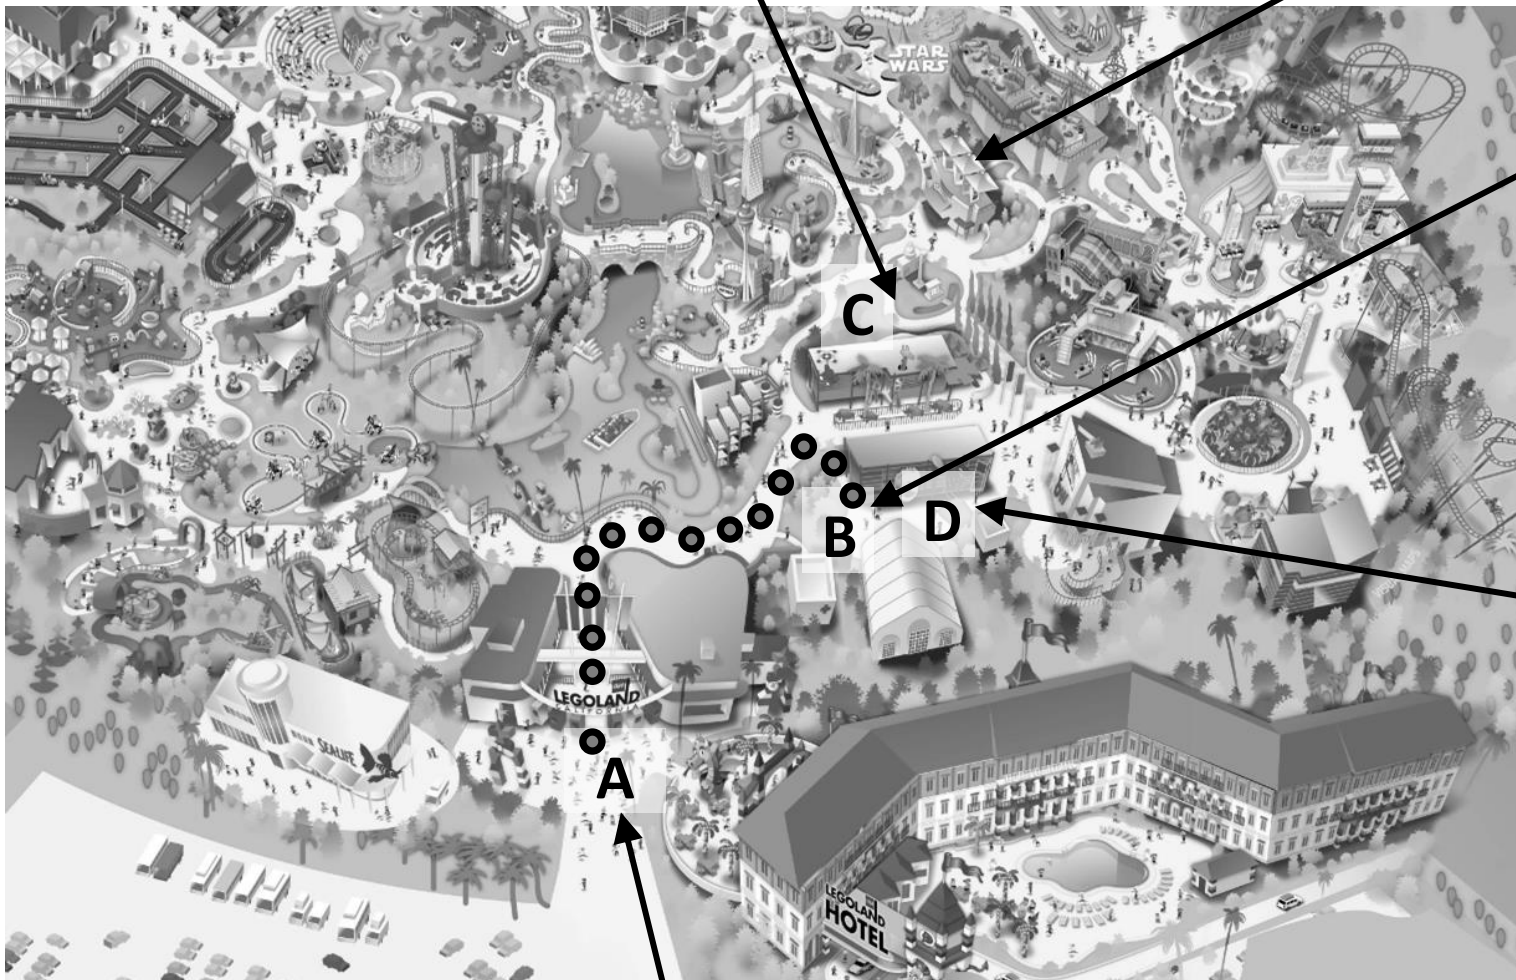

The Kid's College Community Day LEGOLAND Map

Mapa de LEGOLAND ~ Día de la Comunidad ~ The Kid's College

Miniland Stage
Escenario Miniland

Student Art Show: Model Shop Rooftop Terrace
Exhibición de arte estudiantil: Terraza en la Azotea del Taller de Modelos

**Performer
Check-In**
*Mostrador de
Llegada para los
Participantes*

**Performer
Check-Out**
*Mostrador de
Salida para los
Participantes*

Kid's College Reception Table / Mesa de Recepción

(location to pick up Student Performer Community Day LEGOLAND ticket)

(lugar donde irán a recoger la entrada a LEGOLAND para el estudiante que va a participar)